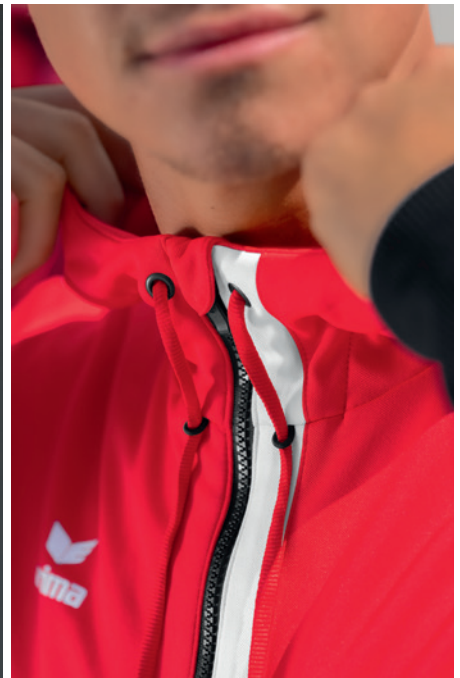

SQUAD HEREN & KINDEREN

HOGE KRAAG MET CAPUCHON EN RIJKOORD