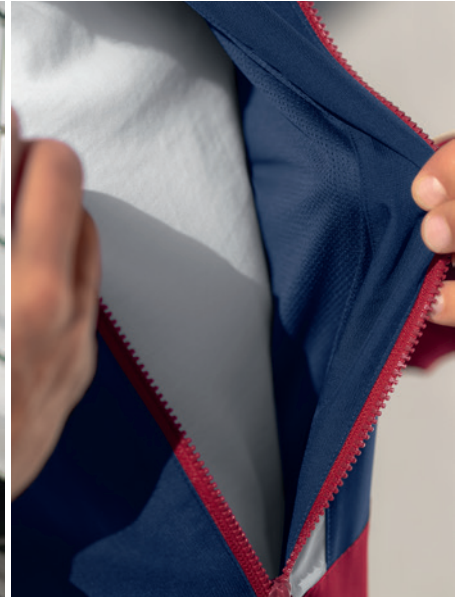

SQUAD HEREN & KINDEREN

MESHVOERING

HOGHE KRAAG MET CAPUCHON

SQUAD TRACKTOP JACK MET CAPUCHON

Sportief op pad – naar de training of in het dagelijks leven.

- Licht, functioneel materiaal
- Brede ribboorden aan de mouwen en de onderkant
- Hoge kraag met capuchon
- Zakken met ritssluiting opzij
- Meshvoering